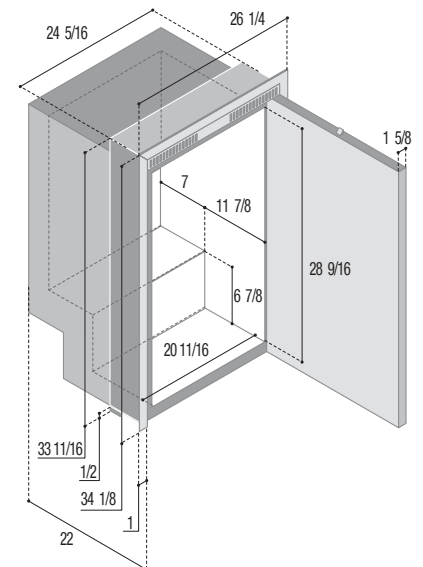

Mounting flange
Cadre de fixation
Perfil de fijación

t: 1
w: 23 1/8
h: 31 5/8

| | | |
|--------------------------|-----------|------------|
| Built-in | a: 21 7/8 | a: 20 3/16 |
| Compartment encastrement | b: 21 1/4 | b: 21 1/4 |
| Alojamiento empotrado | c: 30 1/4 | c: 30 1/4 |

Dimensions and specifications subject to change

Flush Flange

Built-in
Compartment encastrement
Alojamiento empotrado

a: 22
b: 24 5/16
c: 33 11/16

Mounting flange
Cadre de fixation
Perfil de fijación

t: 1
w: 26 1/4
h: 34 1/8

Surface Flange

a: 21 5/8
b: 24 5/16
c: 33 11/16

t: 11/16
w: 25 3/8
h: 33 13/16

Surface Flange versions
Surface flange versions
Surface flange versiones

C180IXP4-ESV

Coastal Climate Control, Inc.

www.CoastalClimateControl.com - info@CoastalClimateControl.com